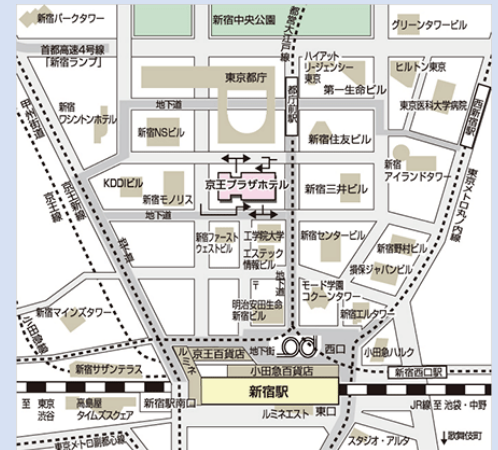

～人は出会いで変わる～

京王プラザホテル (東京都新宿区)

〒160-8330 東京都新宿区西新宿2-2-1
TEL.03-3344-0111 (代表)

交通アクセス:

電車

京王プラザホテルは、「新宿駅西口(JR・私鉄・地下鉄)」から徒歩5分。
「都庁前駅(都営大江戸線)」からB1出口階段を上がってすぐの好立地のホテルです。
雨の日も安心してご来館いただけます。

車

「首都高速新宿」、「甲州街道」、「青梅街道」よりアクセスが可能
収容台数 509台(車椅子ご利用者専用駐車場は、南館B1階ロットナンバー 601/2台)
利用時間 24時間入出庫可能
利用料金 30分400円(ご宿泊・館内施設ご利用の方には駐車優待券をご用意しております。)
車体制限 車幅2.08m、車高2.1m、重さ5tまで