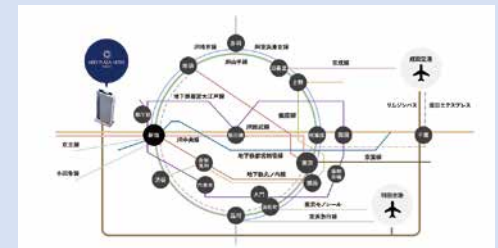

～人は出会いで変わる～

京王プラザホテル (東京都新宿区)

〒160-8330 東京都新宿区西新宿2-2-1
TEL.03-3344-0111 (代表)

交通アクセス:

電車

京王プラザホテルは、「新宿駅西口(JR・私鉄・地下鉄)」から徒歩5分。
「都庁前駅(都営大江戸線)」からB1出口階段を上がってすぐの好立地のホテルです。
雨の日も安心してご来館いただけます。

車

「首都高速新宿」、「甲州街道」、「青梅街道」よりアクセスが可能
収容台数 509台(車椅子ご利用者専用駐車場は、南館B1階ロットナンバー 601/2台)
利用時間 24時間入出庫可能
利用料金 30分400円(ご宿泊・館内施設ご利用の方には駐車優待券をご用意しております。)
車体制限 車幅2.08m、車高2.1m、重さ5tまで

飛行機

成田空港や羽田空港へ直通のリムジンバスが毎日運行しています。
成田空港からは新宿駅まで、成田エクスプレスで約80分。
ホテルは駅から近くて大変便利です。新宿駅西口から徒歩5分、都庁前駅から徒歩1分。

2020年1月21日(火) 13:00~17:00 申込書 **FAX 03-6457-7825** 締切:令和2年1月10日

社名		業種
申込者	氏名	役職
	氏名	役職
	氏名	役職
〒 ー ー ご住所		
ご連絡先電話番号		ご紹介者名 クライアント以外の方のみ記入 様